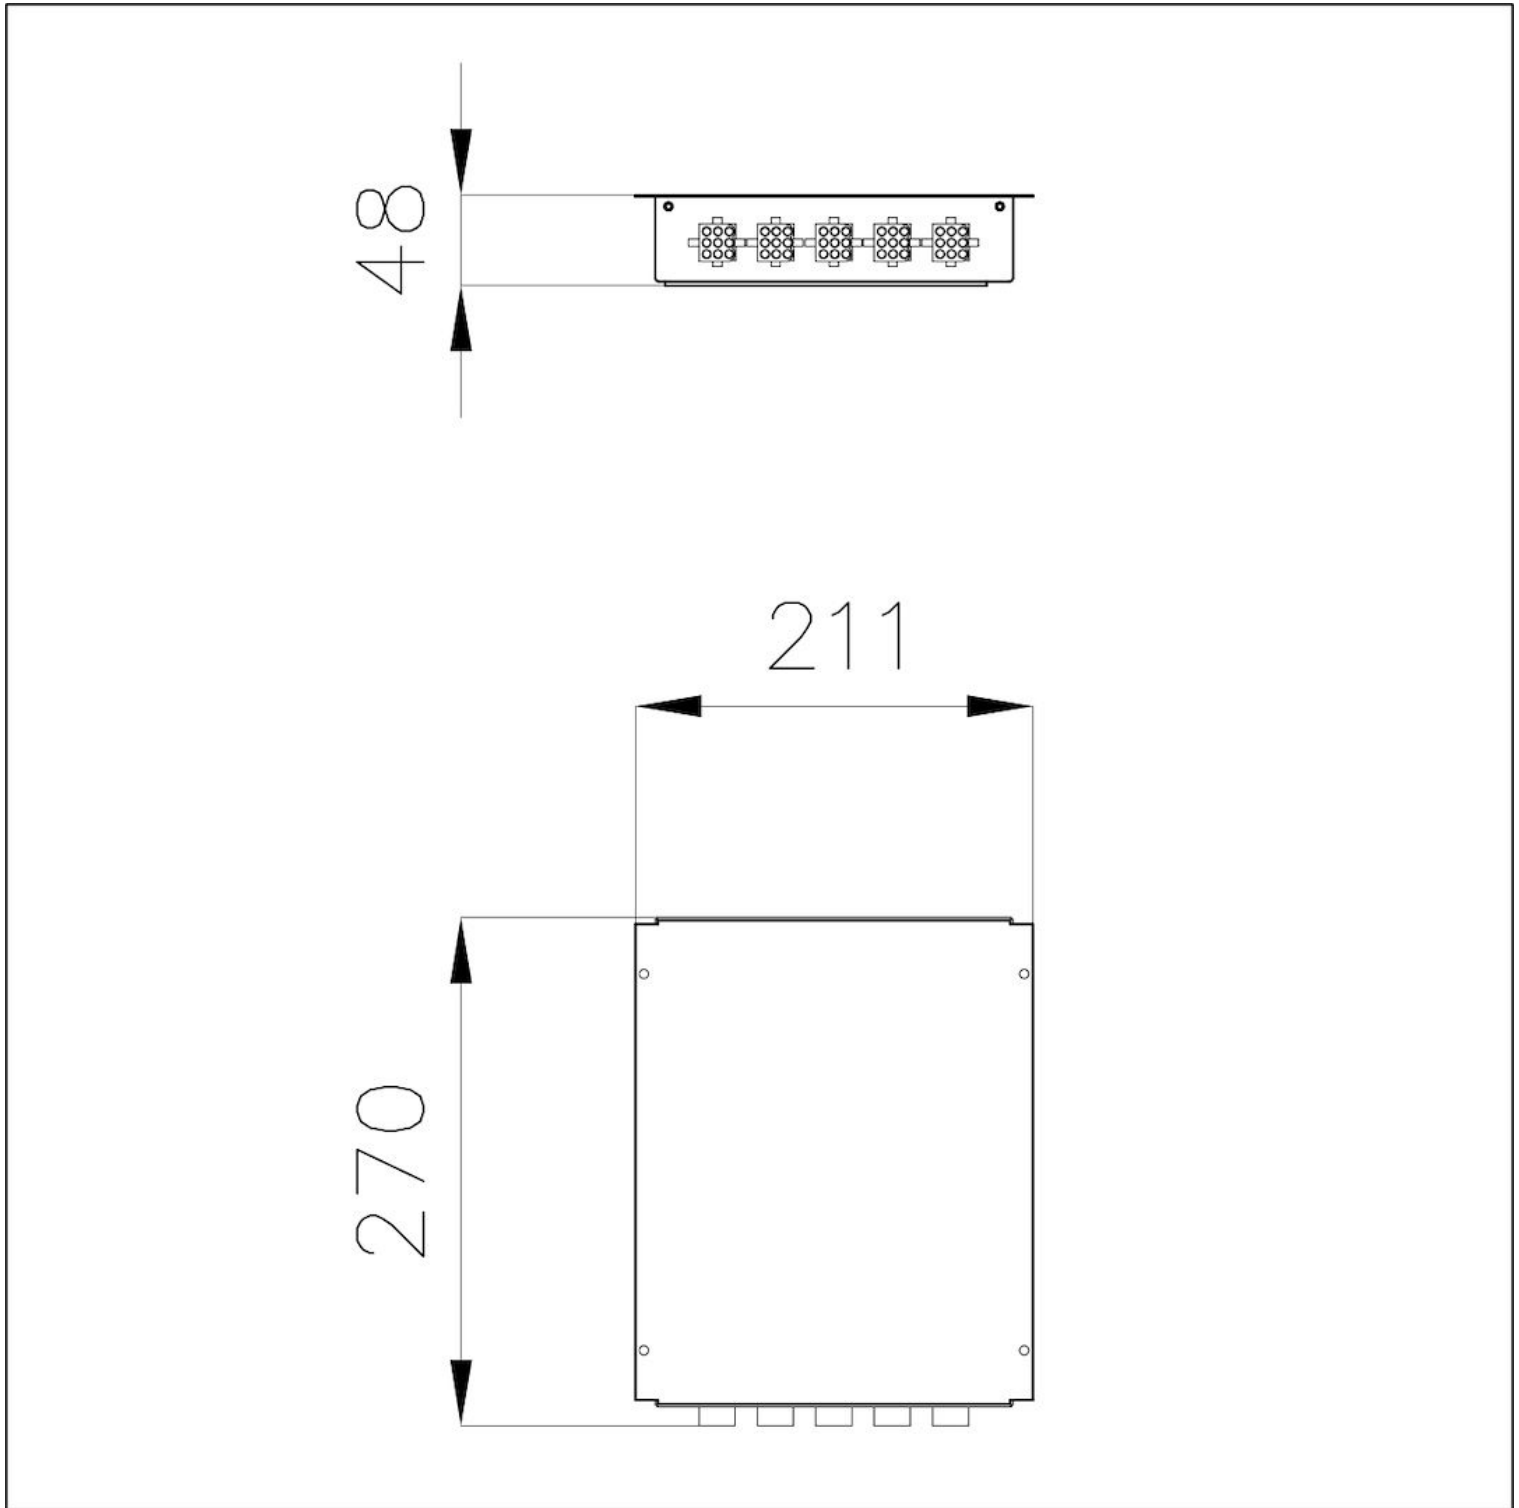

DIBUJOS TÉCNICOS